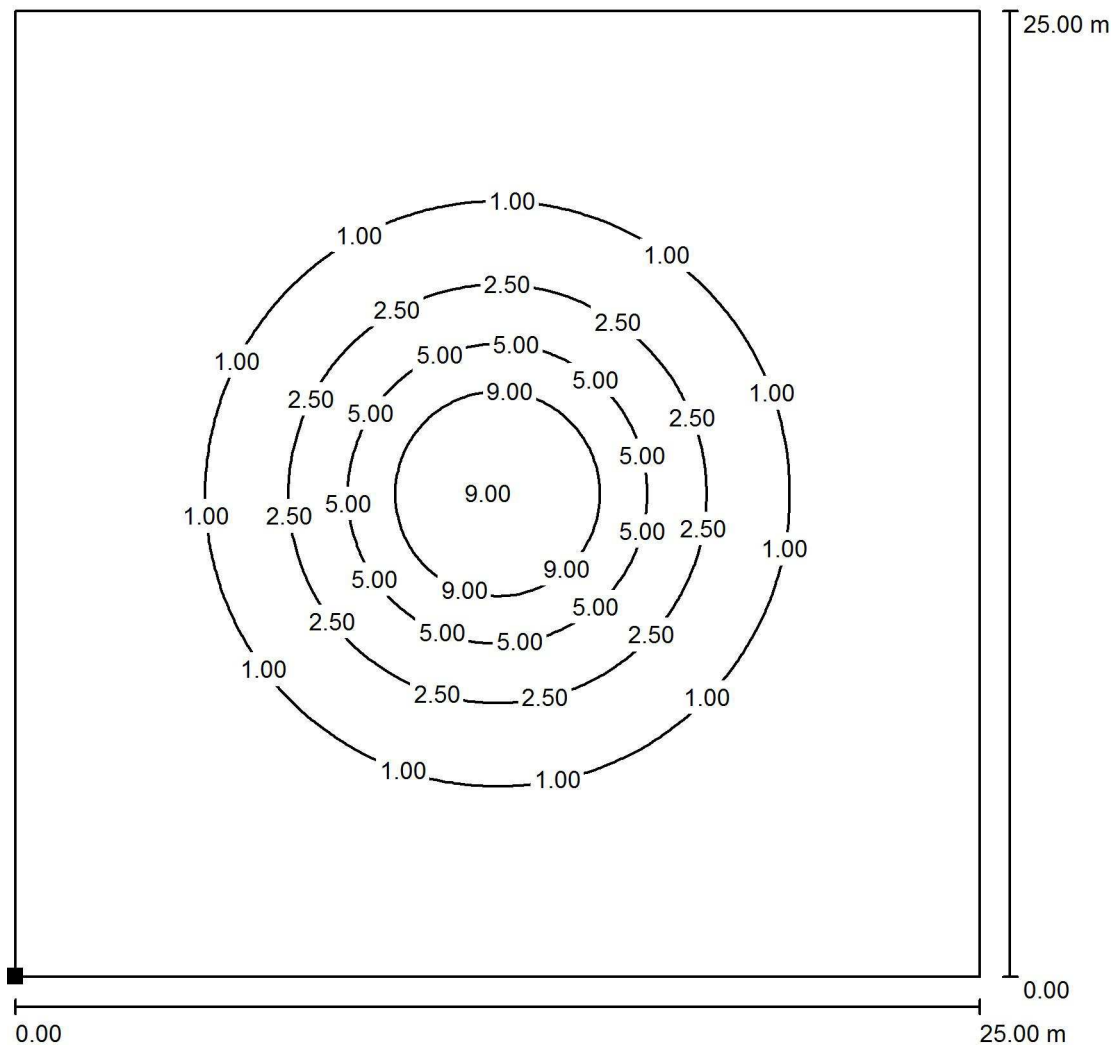

Louis Poulsen A/S
 Gammel Strand 28
 1202 København K

Designer Ole Bjerggaard
 Telefon +45 40 60 40 97
 Fax
 E-mail olj@louispoulsen.dk

Viborglampe, nyværdiberegning, Ehr på gulvplan / Beregningsflade 1 / Gråskalering (E, hemisfærisk)

Værdier i Lux, Målestok 1 : 196

Fladens position i den udendørs scene:
 Markeret punkt:
 (0.000 m, 0.000 m, 0.000 m)

Beregningsnet: 128 x 128 Punkter

E_m [lx]
 1.37

E_{min} [lx]
 0.04

E_{max} [lx]
 12

E_{min} / E_m
 0.027

E_{min} / E_{max}
 0.003